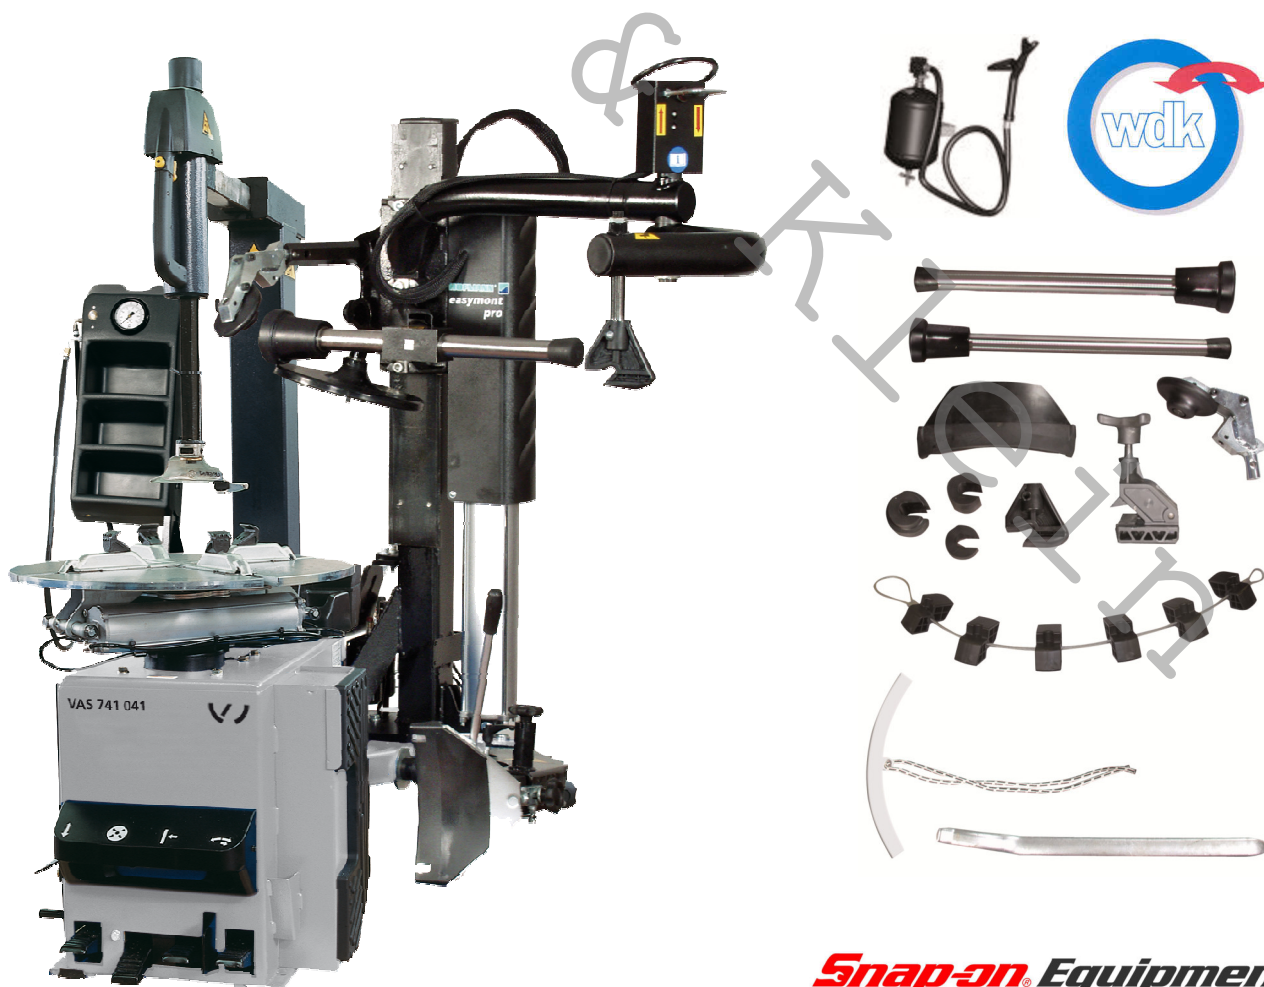

Autoservisní technika SNAP-ON EQUIPMENT

HOFMANN - stahovák pneu koncernu VW VAS provedení s pomocnými rameny

- 1. EEWH762 BE4** HOFMANN VAS 741 041, stahovák pneumatik s automatickým provozem, rameno pneumaticky odklopné dozadu, pneumatický odskok hlavy, 2 rychlosti otáčení pracovního stolu plynule pedálem (invertor 230 V), **vnější upnutí 10"-24"**, **šířka disku do 13" (pneu do 305 mm)**, vč. přimazávače, plnicí a měřicí pistole, montáž. páky, plast. ochran čelistí a plast. vložek do montážní hlavy, váha 290 kg + EASY MONT, pomocná odlačování ramena pro nízko profilové pneumatiky, standardní montážní hlava + PLUS KIT C4030689 (sada 10 ks přísl. pro WDK homologaci při přezouvání nízko profilových pneumatik)
- 2. EEWH762 BE6** HOFMANN VAS 741 041 GP, stejný stahovák pneumatik jako VAS 741 041 s plněním pneu stlačeným vzduchem + **tlakové dělo** 19 l v zadní části stahováku

Autoservisní technika SNAP-ON EQUIPMENT

HOFMANN - stahovák pneu koncernu VW VAS provedení s pomocnými rameny

8. **EEWH742** **HOFMANN VAS 6824**, profi automat pneumatik pro velká pneu SUV a OFFROAD
AE8 vozidel s automatickým provozem, **pneumatická montážní hlava bez použití montpáky**, 2 rychlosti otáčení pracovního stolu plynule pedálem (invertor 230 V), **centrální upnutí kola 12"-30"**, **šířka disku 17"**, vč. přimazávače, plnicí a měřicí pistole, max. průměr kola 1200 mm, max. váha kola 70 kg, **zvedák na kola**, ovládací konzola s tlačítky, speciální pomocná odtlačovací ramena, přihrádka na nářadí a spotřební materiál, hmotnost 430 kg, homologace WDK, tlakové plnění pneu, dělo 19 l v zadní části stahováku