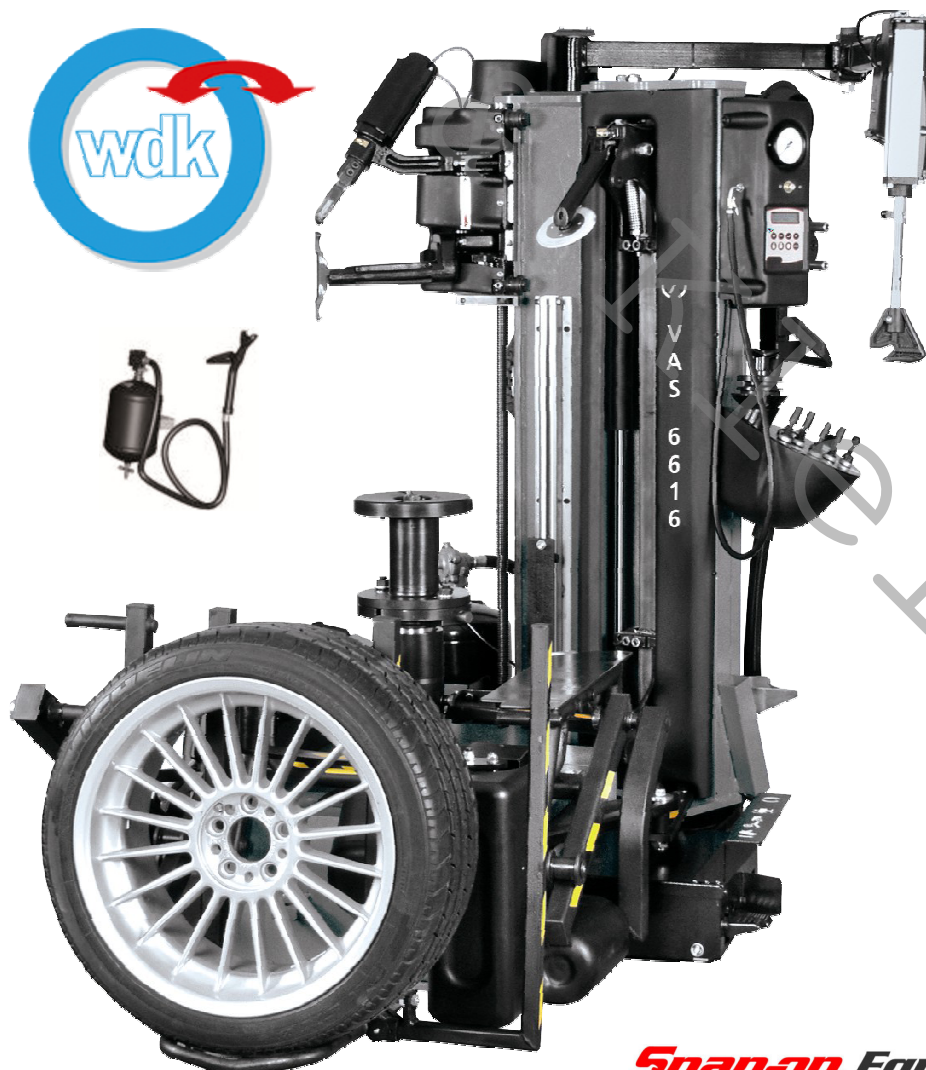

Autoservisní technika SNAP-ON EQUIPMENT

HOFMANN - stahovák pneu koncernu VW VAS provedení s pomocnými rameny

8. **EEWH742** **HOFMANN VAS 6824**, profi automat pneumatik pro velká pneu SUV a OFFROAD
AE8 vozidel s automatickým provozem, **pneumatická montážní hlava bez použití montpáky**, 2 rychlosti otáčení pracovního stolu plynule pedálem (invertor 230 V), **centrální upnutí kola 12"-30"**, **šířka disku 17"**, vč. přimazávače, plnicí a měřicí pistole, max. průměr kola 1200 mm, max. váha kola 70 kg, **zvedák na kola**, ovládací konzola s tlačítky, speciální pomocná odtlačovací ramena, přihrádka na nářadí a spotřební materiál, hmotnost 430 kg, homologace WDK, tlakové plnění pneu, dělo 19 l v zadní části stahováku

Autoservisní technika SNAP-ON EQUIPMENT

HOFMANN - stahováky pneu koncernu VW VAS provedení s pomocnými rameny

9. 6028715 HOFMANN VAS 6616, super profi automat pneumatik pro největší pneu SUV a OFFROAD vozidel s plně automatickým provozem s **centrálním pákovým ovladačem**, celkem 5 ovládacích programů, 2 rychlosti otáčení pracovního stolu plynule pedálem (invertor 230 V), **centrální upnutí kola 12"-30"**, **šířka disku 17"**, vč. přimazávače, plnicí a měřicí pistole, max. průměr kola 1200 mm, max. váha kola 70 kg, **zvedák na kola**, ovládací konzola s tlačítky, speciální pomocná odtlačovací ramena, přihrádka na nářadí a spotřební materiál, hmotnost 820 kg, homologace WDK, 220 V
10. 6028714 HOFMANN VAS 6616 GP, stejný stahovák pneumatik jako VAS 6616 s plněním pneu stlačeným vzduchem + **tlakové dělo** 19 l v zadní části stahováku